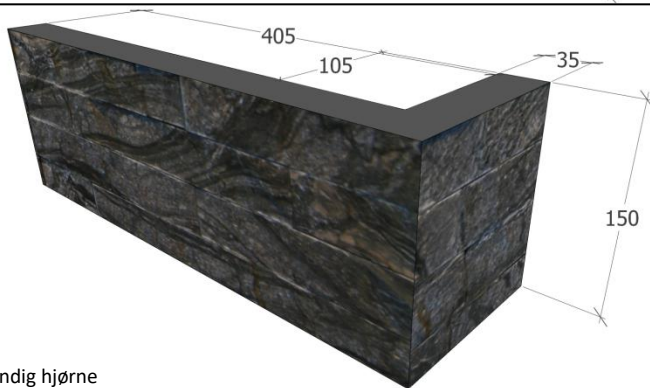

Stone Wall Jazz

Vekt:

50 kg pr. kvm.

Forpakning:

Rett panel: 4 stk. pr. eske, 0,36
kvm.

Hjørnestein: 4 stk. pr. eske, 0,306
kvm.

Endestein: 4 stk. Pr. eske, 0,36
kvm.

Avvik mål: +- 1,5mm

Rett panel

Utvendig hjørne

Innvendig hjørne

Endestein