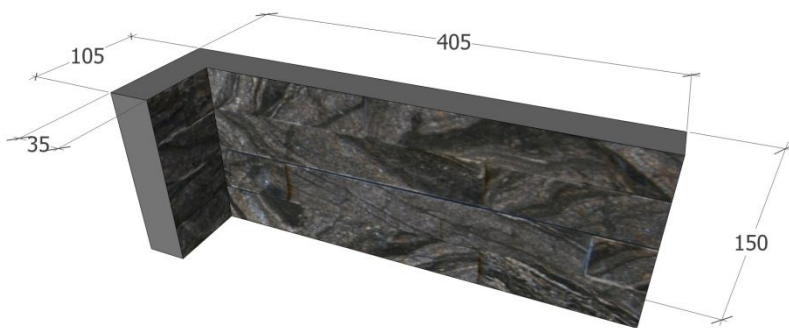

Stone Wall Jazz

Vekt:

50 kg pr. kvm.

Forpakning:

Rett panel: 4 stk. pr. eske, 0,36
kvm.

Hjørnestein: 4 stk. pr. eske, 0,306
kvm.

Endestein: 4 stk. Pr. eske, 0,36
kvm.

Avvik mål: +- 1,5mm

Rett panel

Utvendig hjørne

Innvendig hjørne

Endestein