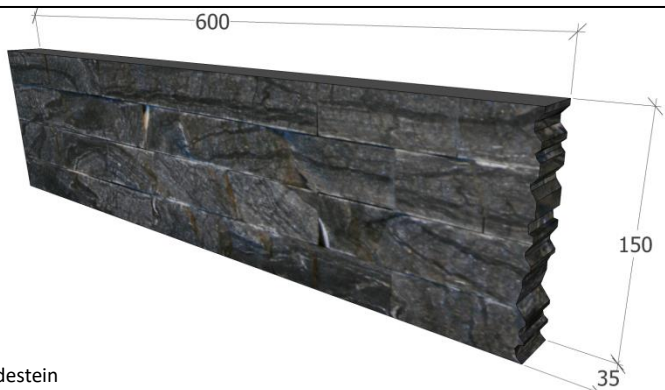

Stone Wall Jazz

Vekt:

50 kg pr. kvm.

Forpakning:

Rett panel: 4 stk. pr. eske, 0,36
kvm.

Hjørnestein: 4 stk. pr. eske, 0,306
kvm.

Endestein: 4 stk. Pr. eske, 0,36
kvm.

Avvik mål: +- 1,5mm

Rett panel

Utvendig hjørne

Innvendig hjørne

Endestein