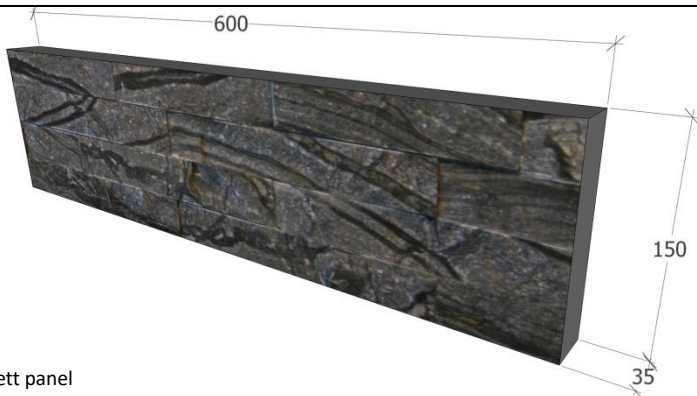

Stone Wall Jazz

Vekt:

50 kg pr. kvm.

Forpakning:

Rett panel: 4 stk. pr. eske, 0,36
kvm.

Hjørnestein: 4 stk. pr. eske, 0,306
kvm.

Endestein: 4 stk. Pr. eske, 0,36
kvm.

Avvik mål: +- 1,5mm

Rett panel

Utvendig hjørne

Innvendig hjørne

Endestein