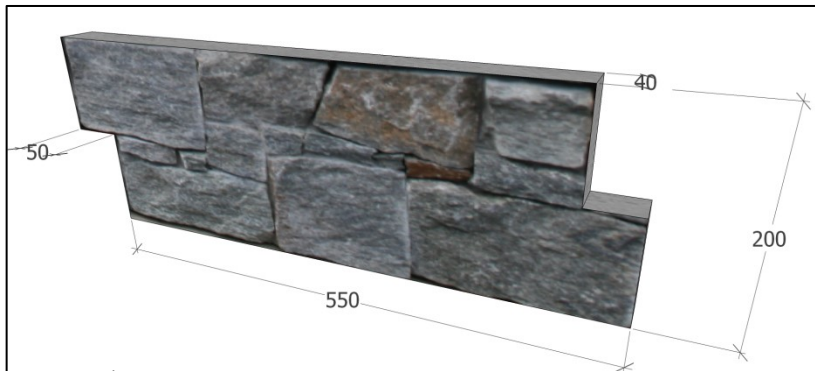

Stone Wall Valdres

Vekt:

85 kg pr. kvm.

Forpakning:

Rett panel: 3 stk. pr. eske, 0,336 kvm.

Hjørnestein: 2 stk. pr. eske, 0,102 kvm.

Endestein: 2 stk. hel og 2 stk. halv pr. eske, 0,336 kvm.

Avvik mål: +/- 1,5mm

Rett panel

Utvendig hjørne

Innvendig hjørne

Hel endestein

Halv endestein

Alle mål i millimeter