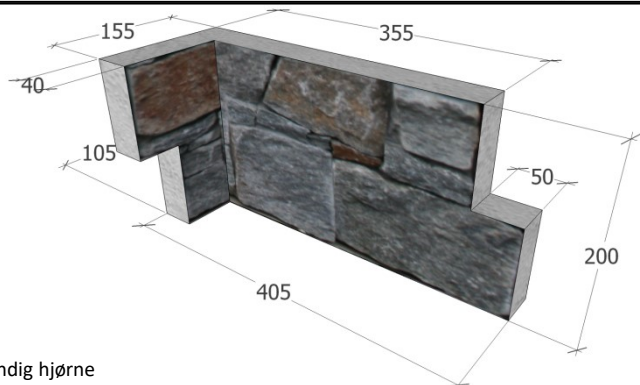

Stone Wall Valdres

Vekt:

85 kg pr. kvm.

Forpakning:

Rett panel: 3 stk. pr. eske, 0,336 kvm.

Hjørnestein: 2 stk. pr. eske, 0,102 kvm.

Endestein: 2 stk. hel og 2 stk. halv pr. eske, 0,336 kvm.

Avvik mål: +/- 1,5mm

Rett panel

Utvendig hjørne

Innvendig hjørne

Hel endestein

Halv endestein

Alle mål i millimeter