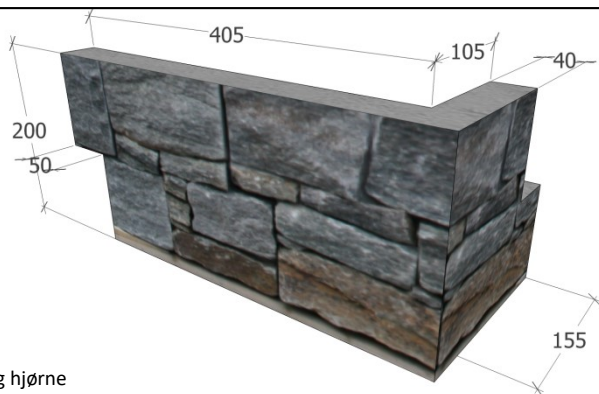

Stone Wall Valdres

Vekt:

85 kg pr. kvm.

Forpakning:

Rett panel: 3 stk. pr. eske, 0,336 kvm.

Hjørnestein: 2 stk. pr. eske, 0,102 kvm.

Endestein: 2 stk. hel og 2 stk. halv pr. eske, 0,336 kvm.

Avvik mål: +/- 1,5mm

Rett panel

Utvendig hjørne

Innvendig hjørne

Hel endestein

Halv endestein

Alle mål i millimeter