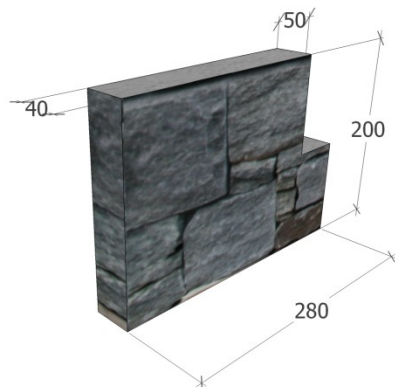

Stone Wall Valdres

Vekt:

85 kg pr. kvm.

Forpakning:

Rett panel: 3 stk. pr. eske, 0,336 kvm.

Hjørnestein: 2 stk. pr. eske, 0,102 kvm.

Endestein: 2 stk. hel og 2 stk. halv pr. eske, 0,336 kvm.

Avvik mål: +/- 1,5mm

Rett panel

Utvendig hjørne

Innvendig hjørne

Hel endestein

Halv endestein

Alle mål i millimeter