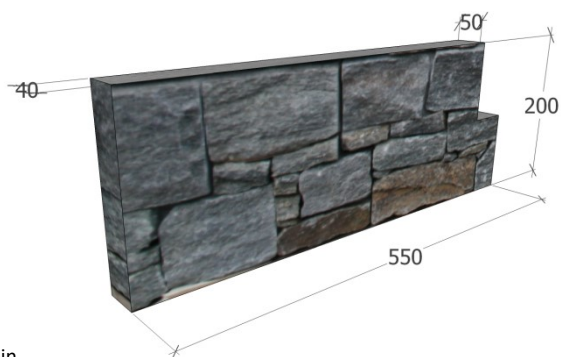

Stone Wall Valdres

Vekt:

85 kg pr. kvm.

Forpakning:

Rett panel: 3 stk. pr. eske, 0,336 kvm.

Hjørnestein: 2 stk. pr. eske, 0,102 kvm.

Endestein: 2 stk. hel og 2 stk. halv pr. eske, 0,336 kvm.

Avvik mål: +/- 1,5mm

Rett panel

Utvendig hjørne

Innvendig hjørne

Hel endestein

Halv endestein

Alle mål i millimeter